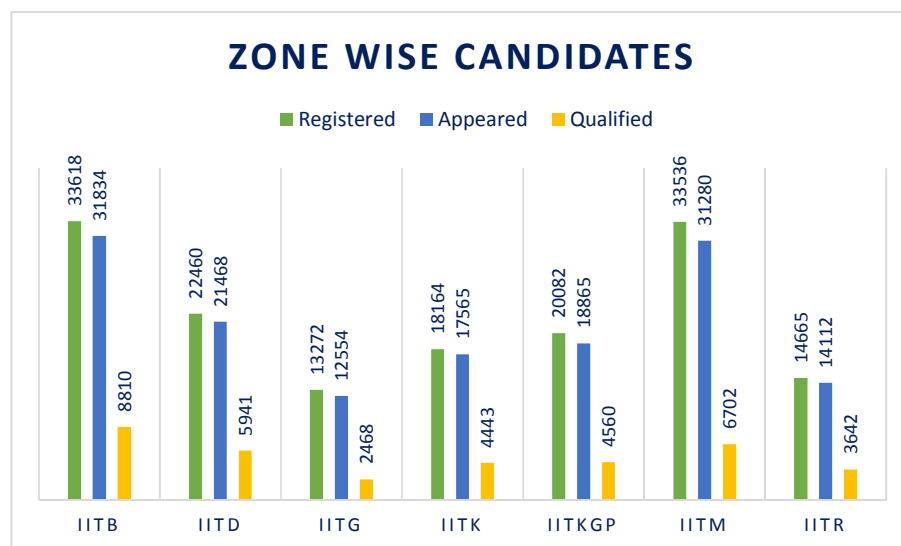

Zone wise and Category wise Distribution of Registered (R), Appeared (A) and Qualified (Q) Candidates

Zone	GEN			GEN-PwD			OBC-NCL			OBC-NCL-PwD			SC		
	R	A	Q	R	A	Q	R	A	Q	R	A	Q	R	A	Q
IITB	13212	12883	4641	162	153	48	11187	10546	1673	87	83	21	5884	5419	1652
IITD	10770	10473	3464	112	98	31	6816	6551	1145	39	36	15	3428	3165	997
IITG	2950	2884	781	77	74	16	6804	6576	907	103	96	25	1888	1764	536
IITK	7157	7053	2346	130	126	33	6561	6334	893	97	90	27	3684	3475	1056
IITKgp	7235	6990	2018	136	124	27	6844	6534	1022	84	75	21	3595	3284	1051
IITM	12269	11707	3365	143	140	41	14679	13463	1627	93	91	15	4436	4079	1133
IITR	7149	6975	2129	82	79	23	3811	3677	476	36	35	5	3117	2907	899
Totals	60742	58965	18744	842	794	219	56702	53681	7743	539	506	129	26032	24093	7324

Zone	SC-PwD			ST			ST-PwD			Total		
	R	A	Q	R	A	Q	R	A	Q	R*	A	Q
IITB	24	23	3	3058	2724	772	4	3		33618	31834	8810
IITD	10	9	1	1282	1133	288	3	3		22460	21468	5941
IITG	12	10		1436	1148	203	2	2		13272	12554	2468
IITK	16	13	3	519	474	85				18164	17565	4443
IITKgp	23	21	2	2157	1829	416	8	8	3	20082	18865	4560
IITM	16	12	3	1893	1782	515	7	6	3	33536	31280	6702
IITR	16	14	3	454	425	107				14665	14112	3642
Totals	117	102	15	10799	9515	2386	24	22	6	155797	147678	36566

*151 Candidates did not opt for any zone and their registration was incomplete.
However, total number of registered candidates was considered as 155948.